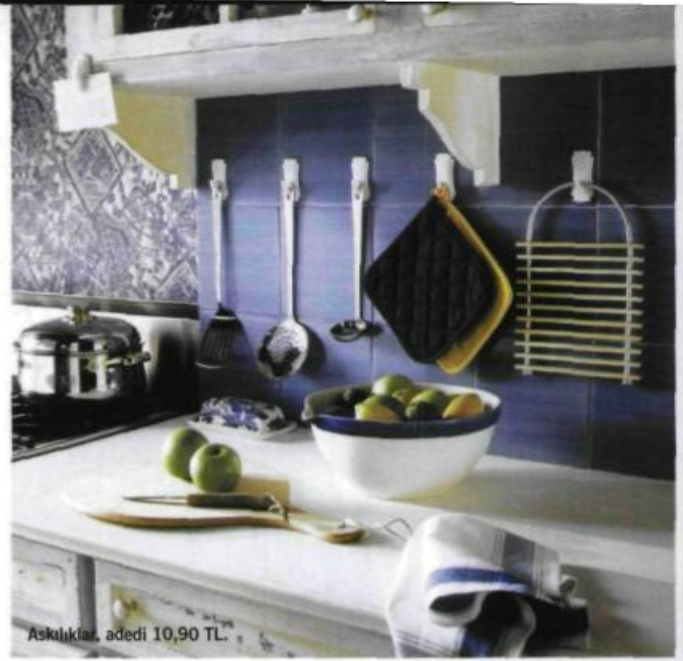

Askılıklar, adedi 10,90 TL.

Pratik Çözümler

3M'in çift taraflı bant teknolojisi ile geliştirdiği yeni askılı modelleri duvara çivi çakma derdine son veriyor. Güçlü yapıştırıcısı sayesinde duvarları ya da fayansları delmeden cezve, el havlusu gibi mutfak aksesuarlarınızı dilediğiniz yere asabilirsiniz.

www.3M.com

yeni kitap

American Fashion Travel

Tommy Hilfiger, Betsey Johnson ve Catherine Malandrino gibi ünlü tasarımcıların seyahatlerini konu alan kitaptan, onların tatil rotalarını, anılarını ve tavsiyelerini öğrenebilirsiniz.

Kitap, 150 TL, www.assouline.com